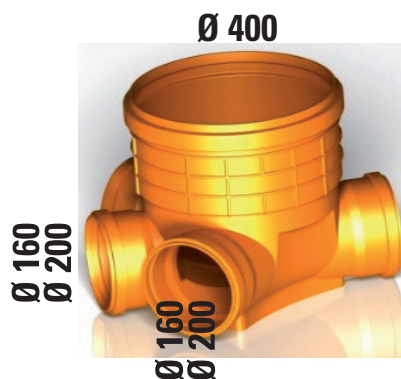

POZZETTI IN PVC PER FOGNATURE CON ENTRATE VARIE

* Pozzetto in pvc con 1 entrata

Descrizione	€/cad.
Pozzetto ø400/ø160	114,00
Pozzetto ø400/ø200	126,00

* Pozzetto in pvc con 3 entrate

Descrizione	€/cad.
Pozzetto ø400/ø160/ø160/ø160	138,00
Pozzetto ø400/ø200/ø200/ø200	150,00