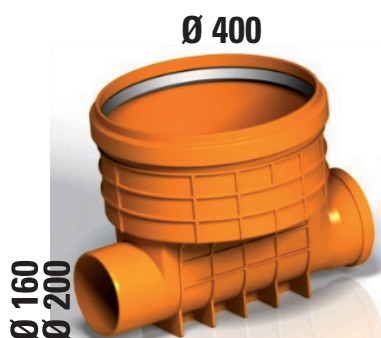

POZZETTI IN PVC PER FOGNATURE CON ENTRATE VARIE

* Pozzetto in pvc con 1 entrata

Descrizione	€/cad.
Pozzetto ø400/ø160	114,00
Pozzetto ø400/ø200	126,00

* Pozzetto in pvc con 3 entrate

Descrizione	€/cad.
Pozzetto ø400/ø160/ø160/ø160	138,00
Pozzetto ø400/ø200/ø200/ø200	150,00